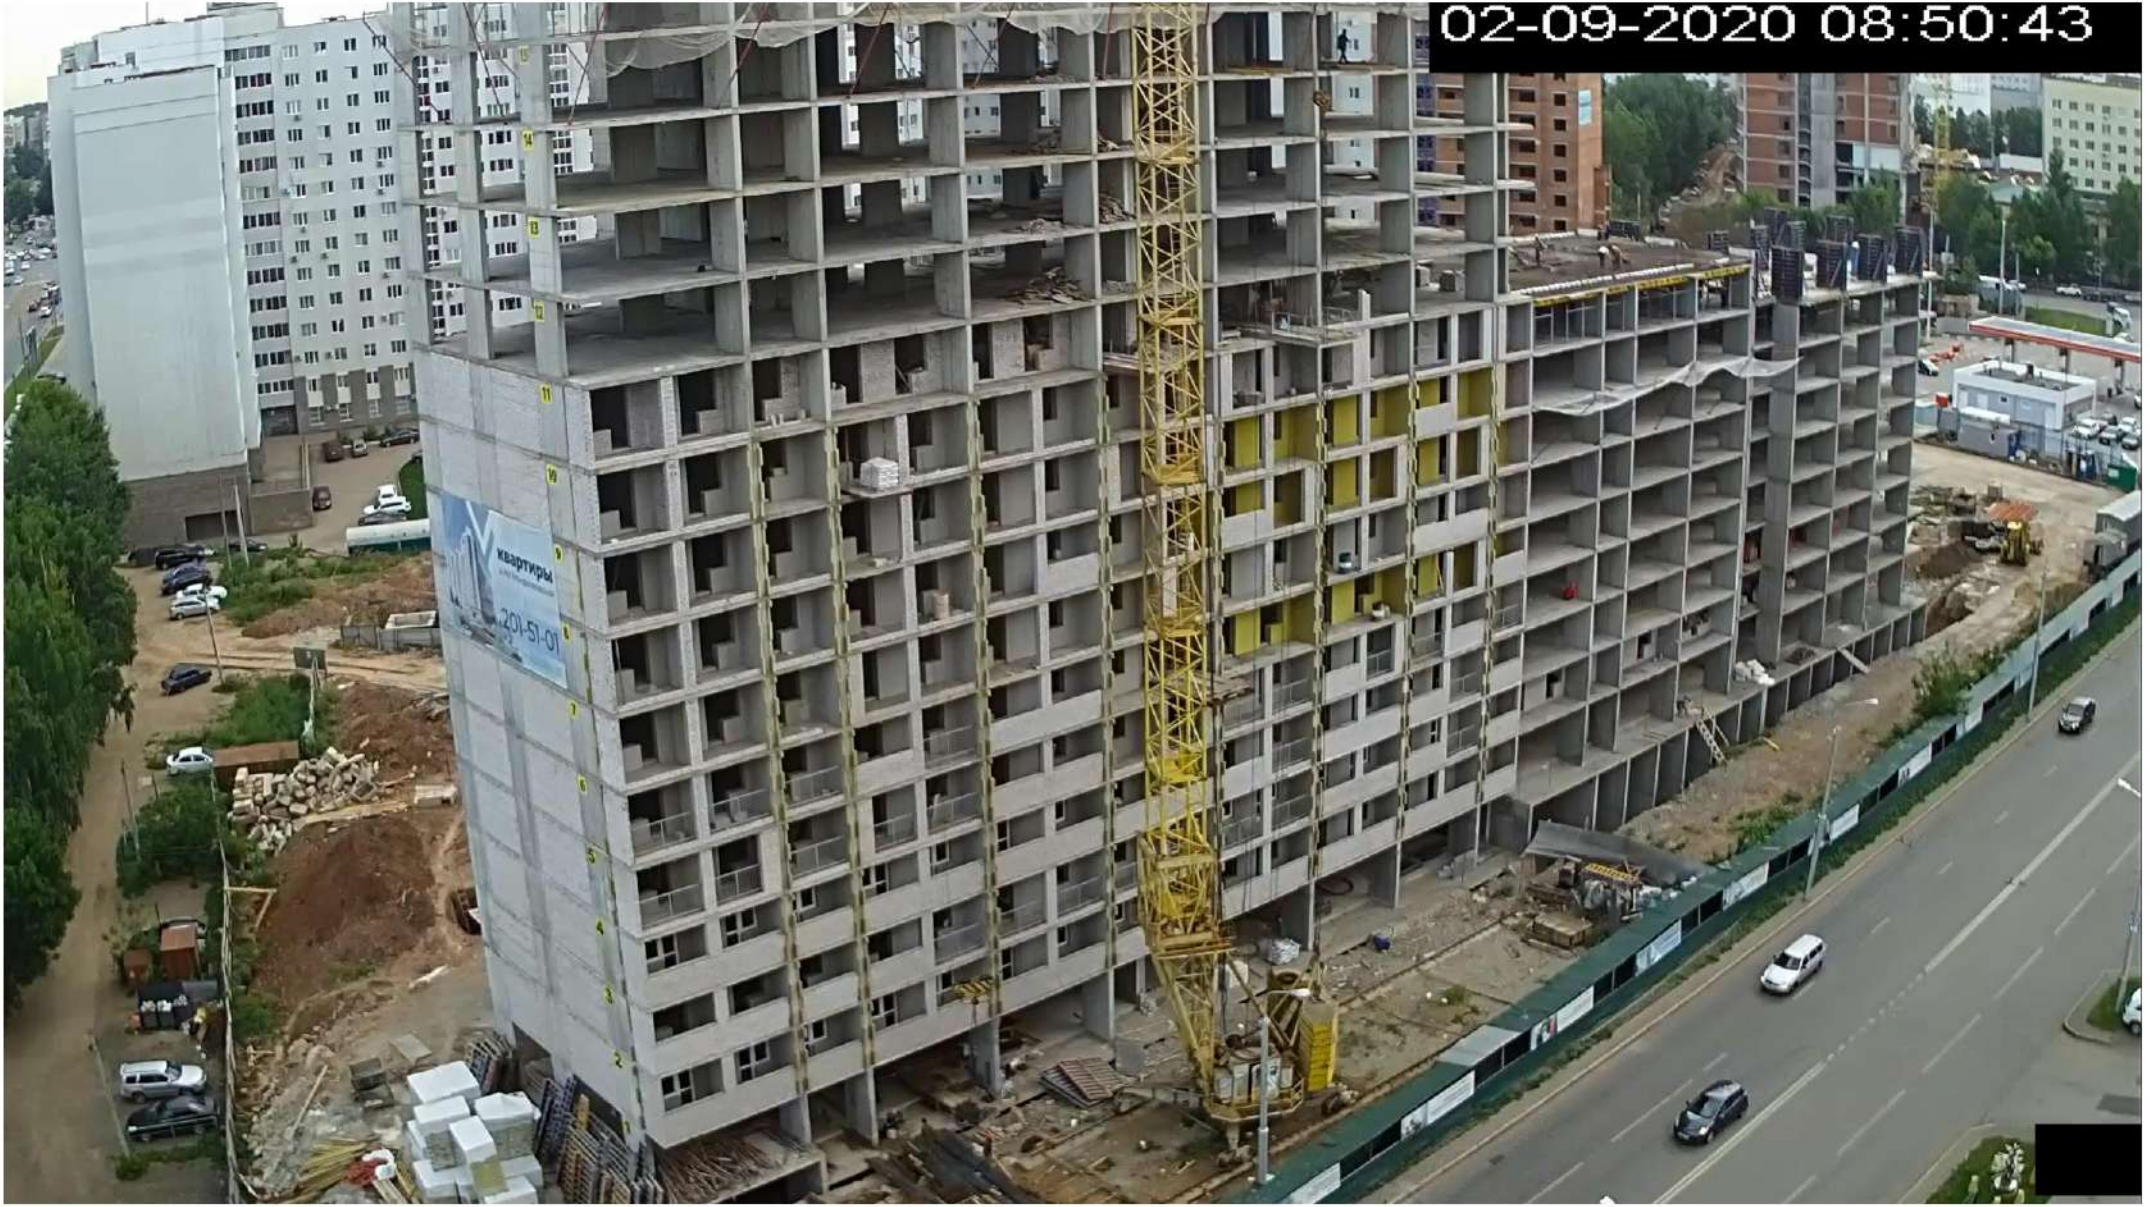

02-09-2020 08:50:43

09-02-2020 Wed 08:52:14

Camera 01

ЖК Менделеевский
ДЛЯ ВСЕХ
СТАРТОВАЯ ЦЕНА
19 990 000

ЖК Менделеевский
ПРОЖИВАНИЕ В ЦЕНТРЕ
72,05 кв. м - от 4,2 млн руб.
1201-51-01

ЖК Менделеевский
СОВРЕМЕННЫЙ КВАРТИРНЫЙ КОМПЛЕКС
37 кв. м - от 2,3 млн руб.
1201-51-01